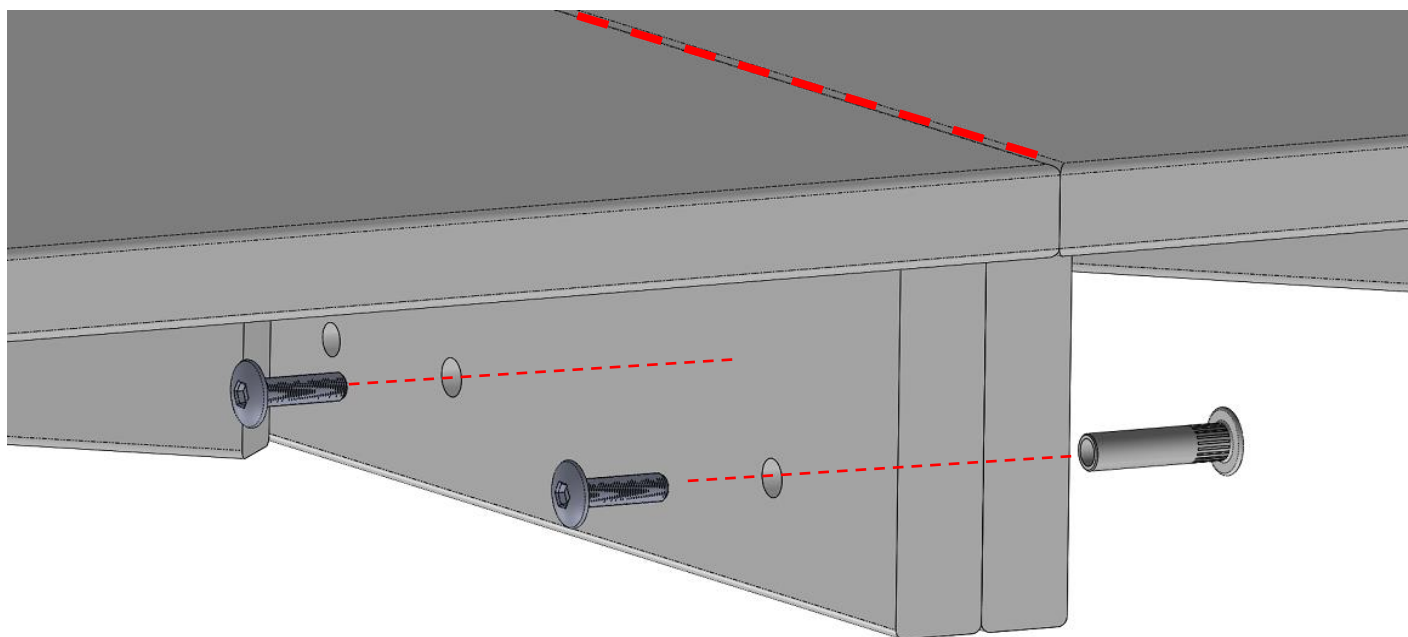

1/ Assembler les 2 demi podiums de la façon suivante :

X6
M6x20

X6
Douille
M6x30

X 1
clé SW4

2/ Assembler les 2 demi podiums prémontés de la façon suivante pour créer le podium final :

X4
Douille
M6x30

X4
M6x20

X 1
clé SW4

3/ Clipser les 4 socles de finition à l'aide des ferrures Clips :

FIXATION DE LA PENTE IL003 :