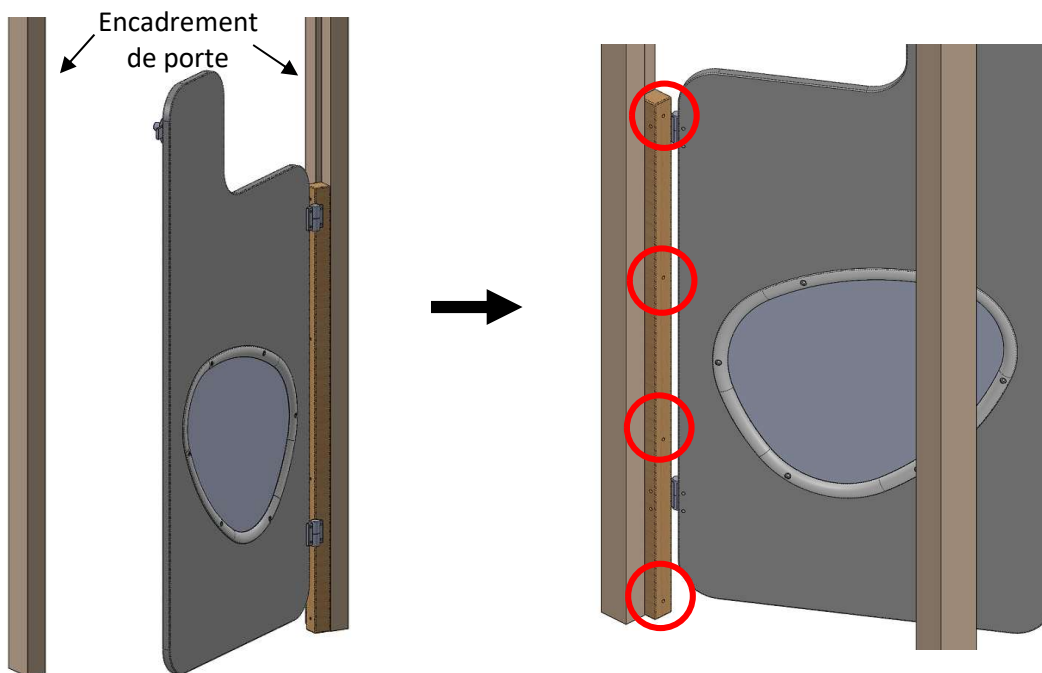

POUR LE BIEN-ÊTRE DES PETITS ET DES GRANDS

MATHOU Créations
200 route de Cluzel, Le Lac
12160 Baraqueville (France)
Tél : 05 65 67 19 21
www.mathou.com

NOTICE DE MONTAGE PORTILLON HUBLOT PORTE G800

x2

1 : Positionner la lisse côté charnière et la fixer (visserie non fournie) :

2 : Repérer la position du verrou et fixer la lisse côté opposé (visserie non fournie) :