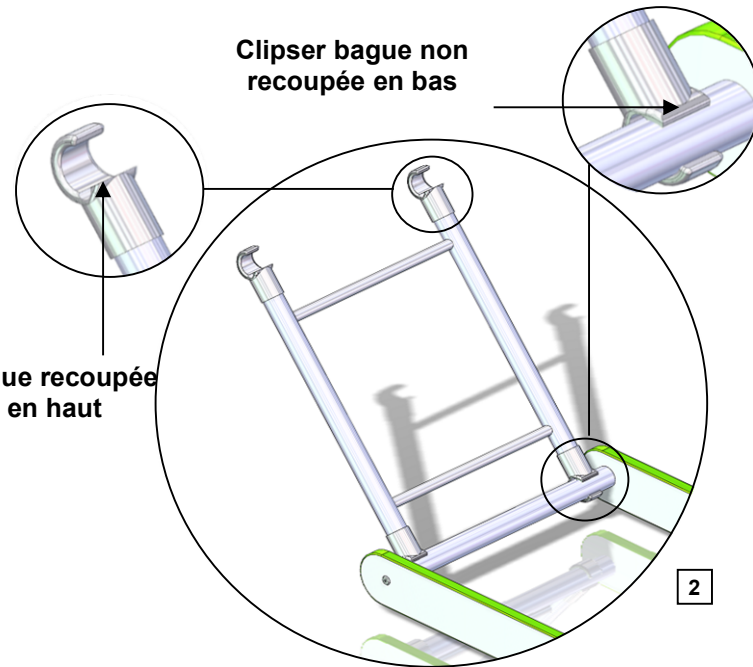

Quincailleries :

Clé 6 pans SW4

2 vis 6 x 60 tête plate

Partie 1 de l'escabeau

Bois rond + tube plastique

Partie 2 de l'escabeau

LORS DU CLIPSAGE ATTENTION AU SENS DE LA BAGUE

FR
Pensez à
donner ou recycler.